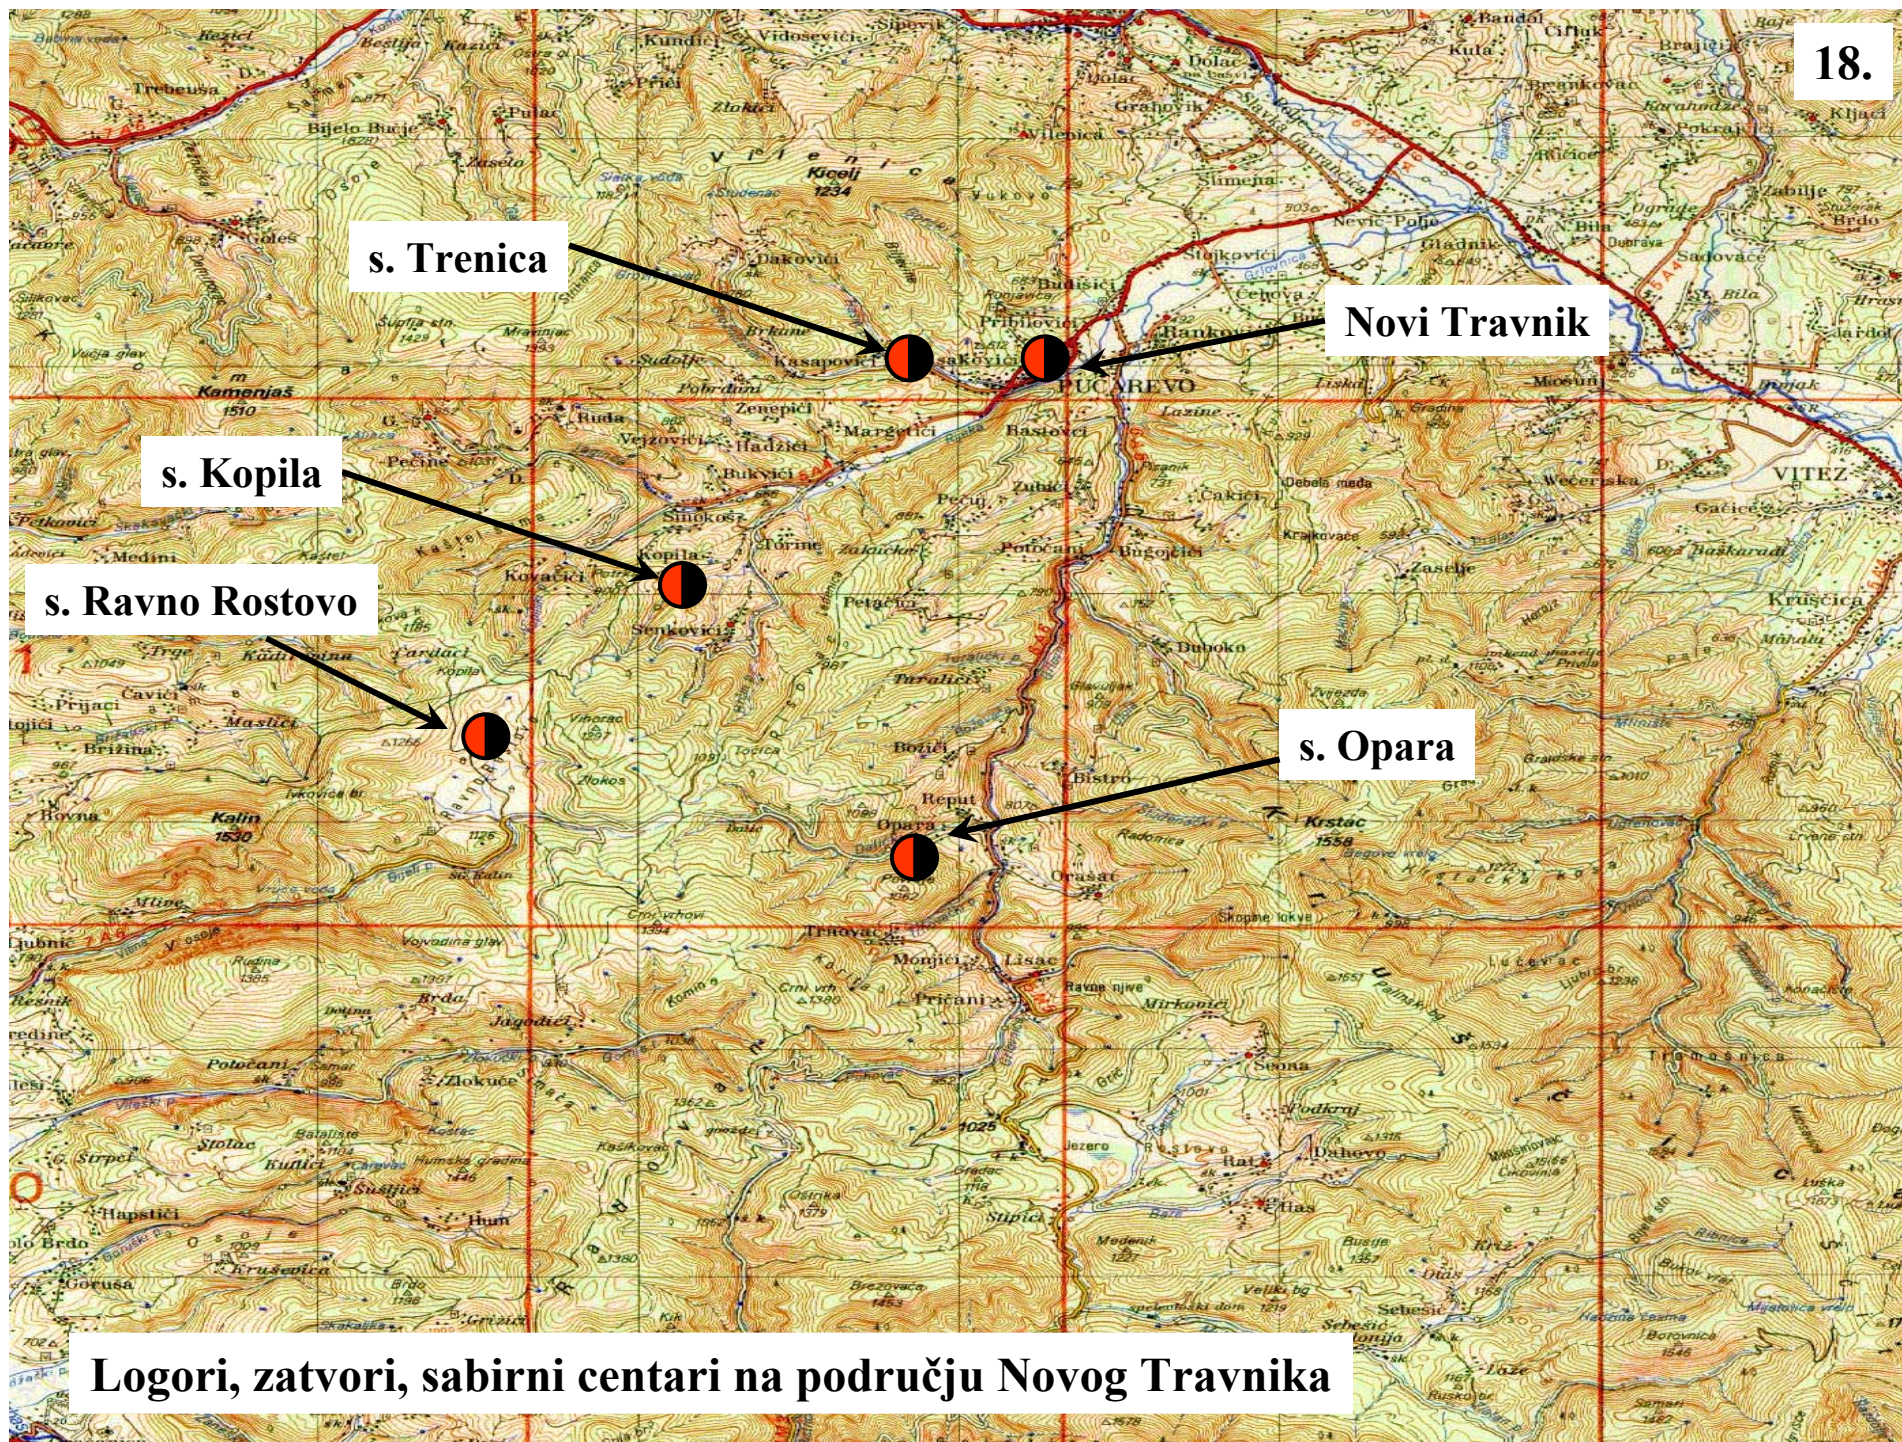

A topographic map of the Fojnica region in Bosnia and Herzegovina. The map shows contour lines, rivers, and various settlements. Two red circles with black outlines are placed on the map, with black arrows pointing from text boxes to them. The first circle is located near the town of Fojnica, and the second is slightly to the west. The map includes labels for numerous locations such as Staro Selo, Turkovci, Kulsura, Cemernica, Grabovik, and Fojnica. The M4 highway is also visible.

Osnovna škola
"Ostružnica"

Fojnica – Osnovna škola
"Kata Govorušić"

Logori, zatvori, sabirni centari na području Fojnice

Logor, zatvor, sabirni centar na području Busovače

Vareš - SŠC

Vareš- Zatvor

Vareš - Autotransport

Logori, zatvori, sabirni centari na području Vareša

Logor, zatvor, sabirni centar na području Tuzle

s. Pajić Polje

s. Duratbegov Dolac

Gornji Vakuf

s. Pridvorci

Logori, zatvori, sabirni centari na području Gornjeg Vakufa

Breza

Sarajevo

Logori, zatvori, sabirni centari na području Sarajeva

Logori, zatvori, sabirni centari na području Novog Travnika

19.

s. Donja Bačina

Zavidovići

Žepče