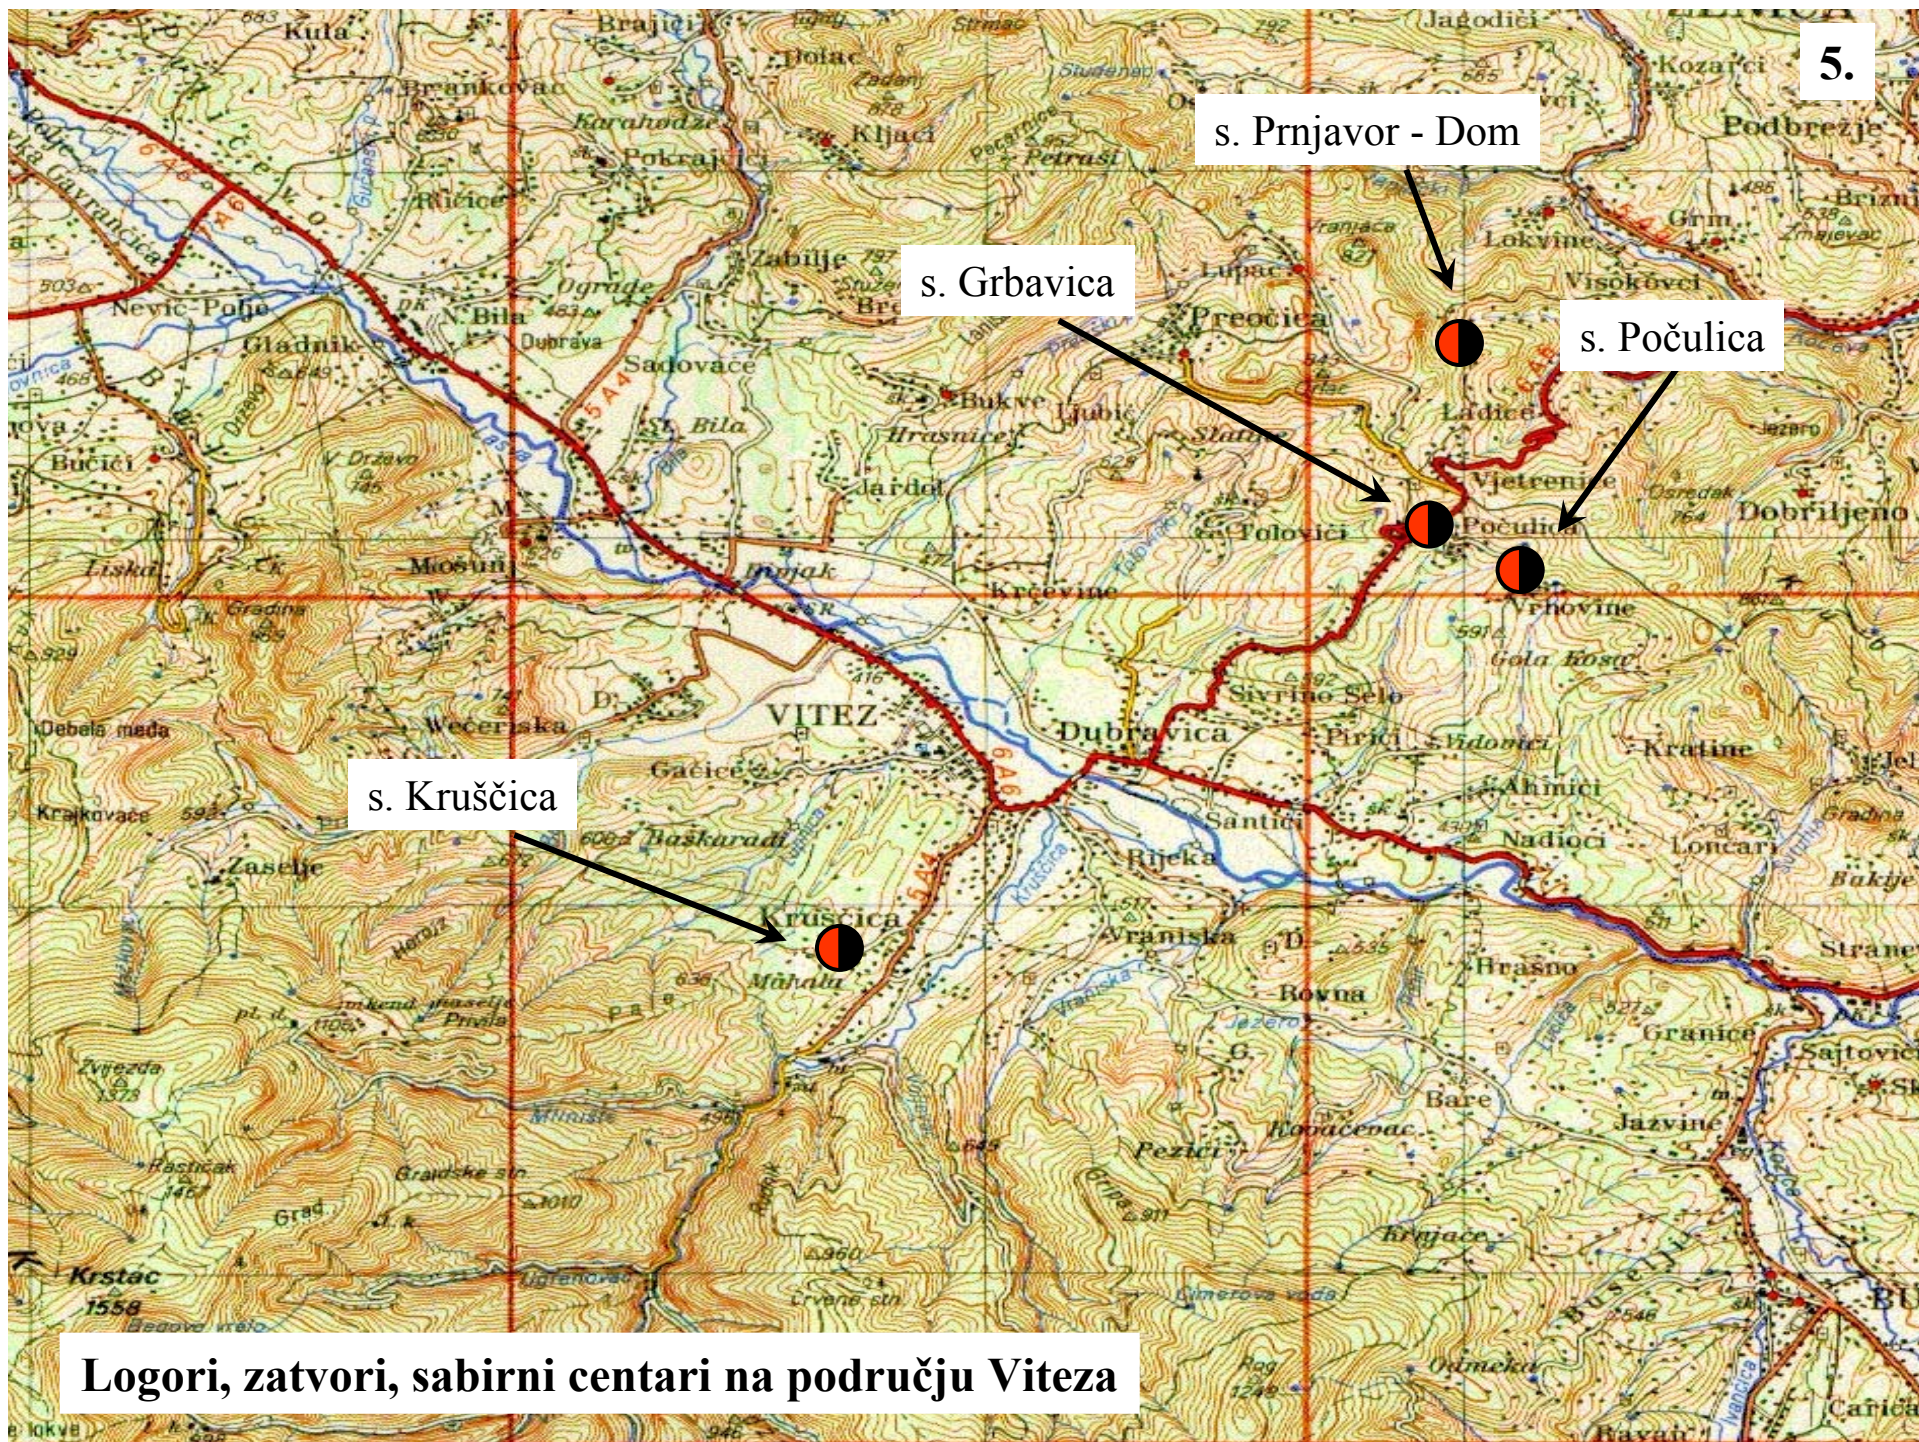

Logor, zatvor, sabirni centar na području Maglaja

Logori, zatvori, sabirni centari na području Zenice

Bilalovac "Plinara"

s. Bilalovac

Logori, zatvori, sabirni centari na području Kiseljaka

s. Miletići

s. Mehurić

s. Orašac

Kuća
Lovre Šimića

“Stari grad”

“Kasarna”

TRAVNIK

s. Ovnak

s. Slimena

Logori, zatvori, sabirni centari na području Travnika

Logori, zatvori, sabirni centari na području Viteza

Logori, zatvori, sabirni centari na području Konjica

Tarčin - OŠ

Tarčin - Silos

Igman

s. Krupi

7.

Logori, zatvori, sabirni centri na področju Tarčina

A topographic map of the Fojnica region in Bosnia and Herzegovina. The map shows contour lines, rivers, and various settlements. Two red circles with black outlines are placed on the map, with black arrows pointing from text boxes to them. The first circle is located near the town of Fojnica, and the second is slightly to the west. The map includes labels for numerous locations such as Staro Selo, Turkovci, Kulsura, Cemernica, Grabovik, and Fojnica. The M4 highway is also visible.