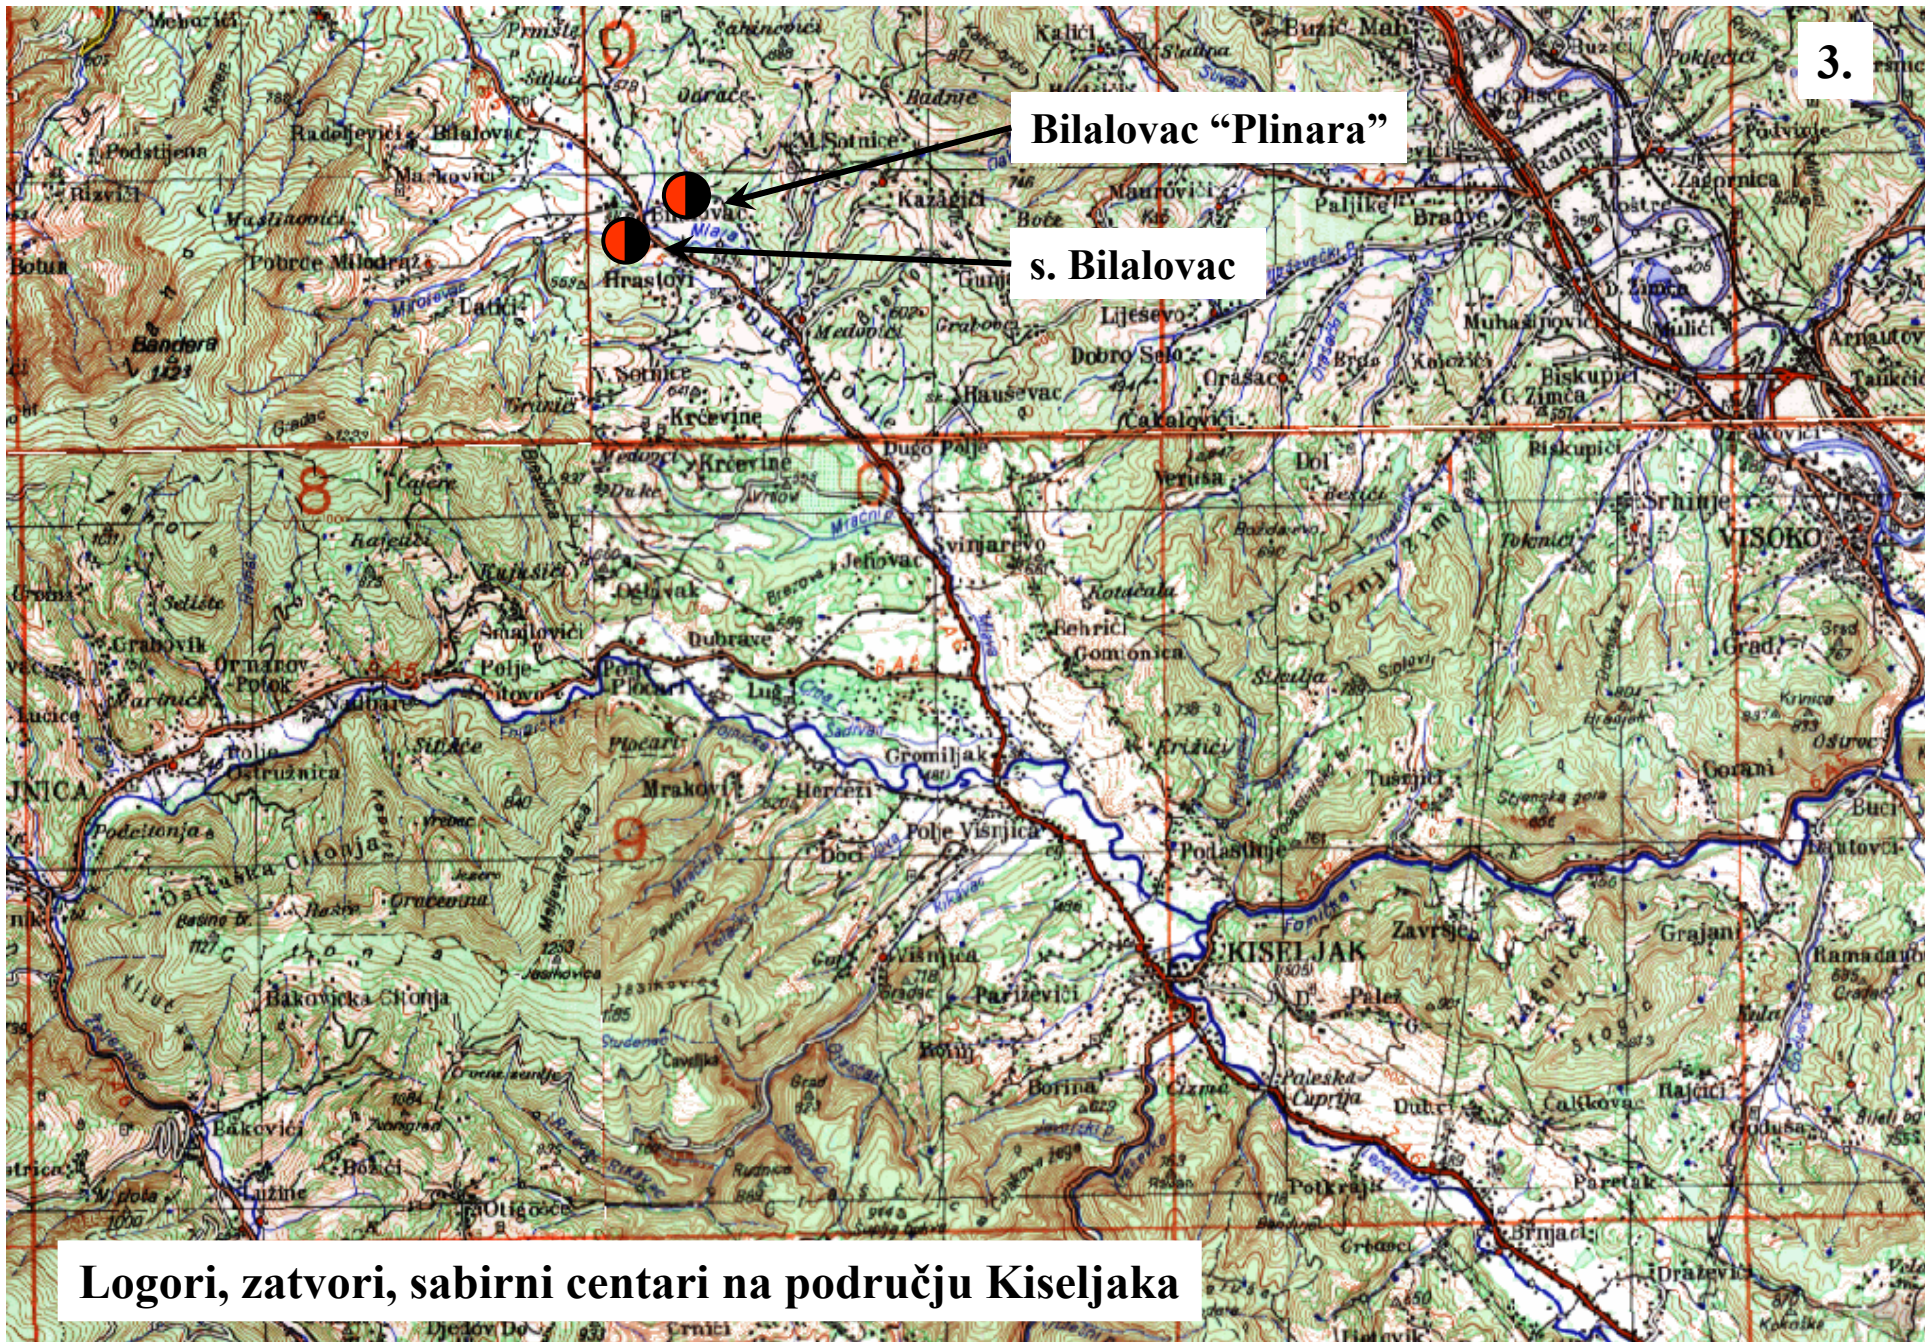

Logor, zatvor, sabirni centar na području Maglaja

Logori, zatvori, sabirni centari na području Zenice

Bilalovac "Plinara"

s. Bilalovac

Logori, zatvori, sabirni centari na području Kiseljaka

s. Miletići

s. Mehurić

s. Orašac

Kuća
Lovre Šimića

“Stari grad”

“Kasarna”

TRAVNIK

s. Ovnak

s. Slimena

Logori, zatvori, sabirni centari na području Travnika

Logori, zatvori, sabirni centari na području Viteza

Logori, zatvori, sabirni centari na području Konjica

Tarčin - OŠ

Tarčin - Silos

Igman

s. Krupi

7.

Logori, zatvori, sabirni centri na področju Tarčina

A topographic map of the Fojnica region in Bosnia and Herzegovina. The map shows contour lines, rivers, and various settlements. Two red circles with black outlines are placed on the map, with black arrows pointing from text boxes to them. The first circle is located near the town of Fojnica, and the second is slightly to the west. The map includes labels for numerous locations such as Staro Selo, Turkovci, Kulsura, Cemernica, Grabovik, and Fojnica. The M4 highway is also visible.