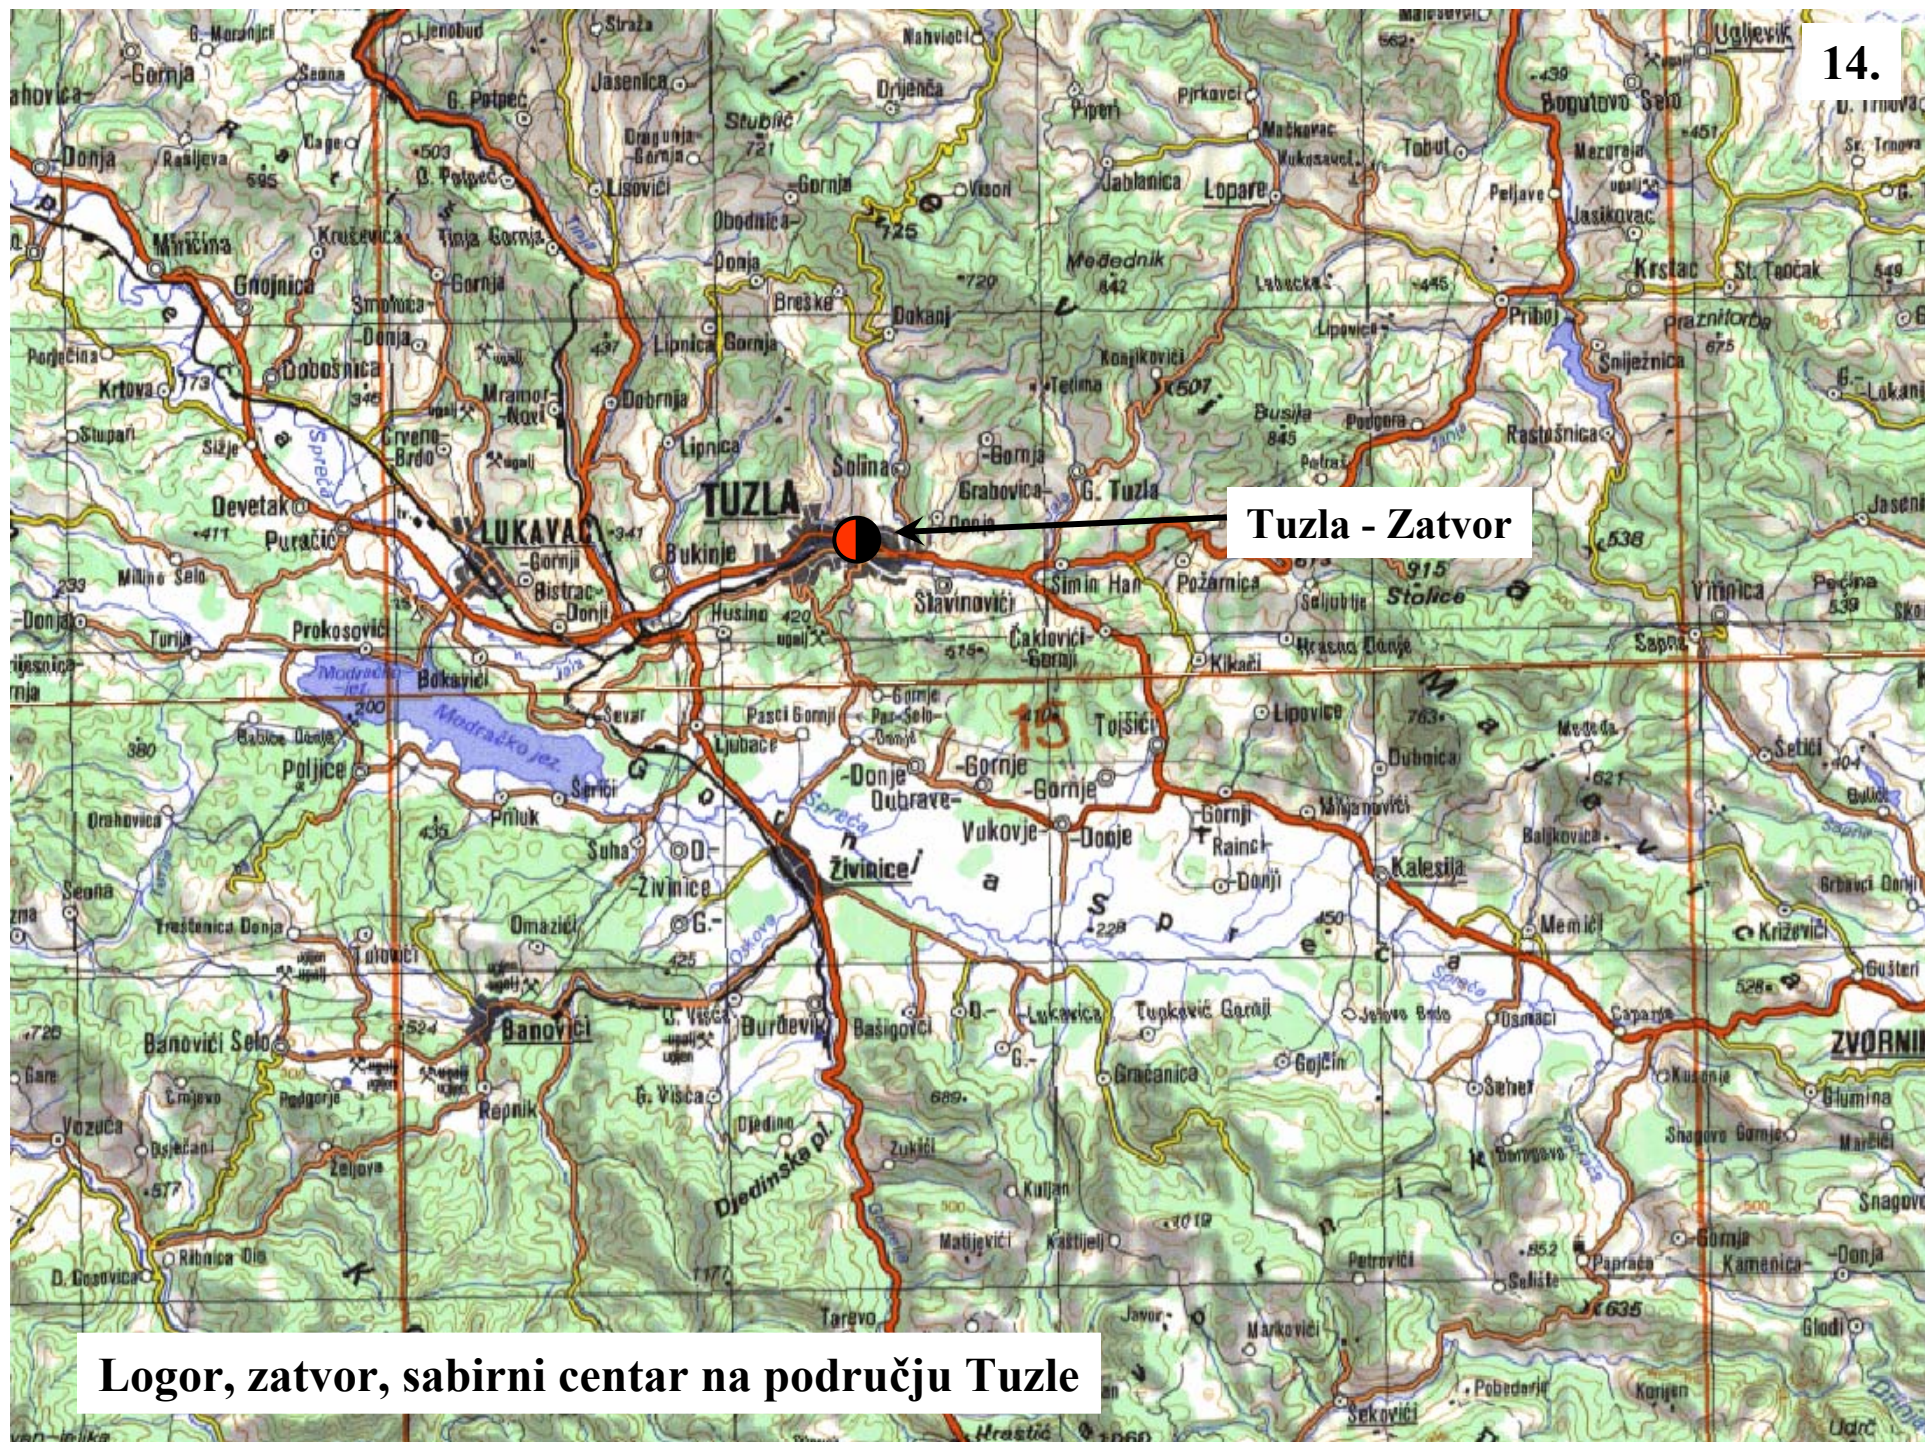

A topographic map of the Fojnica region in Bosnia and Herzegovina. The map shows contour lines, rivers, and various settlements. Two red circles with black outlines are placed on the map, with black arrows pointing from text boxes to them. The first circle is located near the town of Fojnica, and the second is slightly to the west. The map includes labels for numerous locations such as Staro Selo, Turkovci, Kulsura, Cemernica, Grabovik, and Fojnica. The M4 highway is also visible.

Osnovna škola
"Ostružnica"

Fojnica – Osnovna škola
"Kata Govorušić"

Logori, zatvori, sabirni centari na području Fojnice

Logor, zatvor, sabirni centar na području Busovače

Vareš - SŠC

Vareš- Zatvor

Vareš - Autotransport

Logori, zatvori, sabirni centari na području Vareša

Logor, zatvor, sabirni centar na području Tuzle

s. Pajić Polje

s. Duratbegov Dolac

Gornji Vakuf

s. Pridvorci

Logori, zatvori, sabirni centari na području Gornjeg Vakufa

Breza

Sarajevo

Logori, zatvori, sabirni centari na području Sarajeva

Logori, zatvori, sabirni centari na području Novog Travnika

19.

s. Donja Bačina

Zavidovići

Žepče