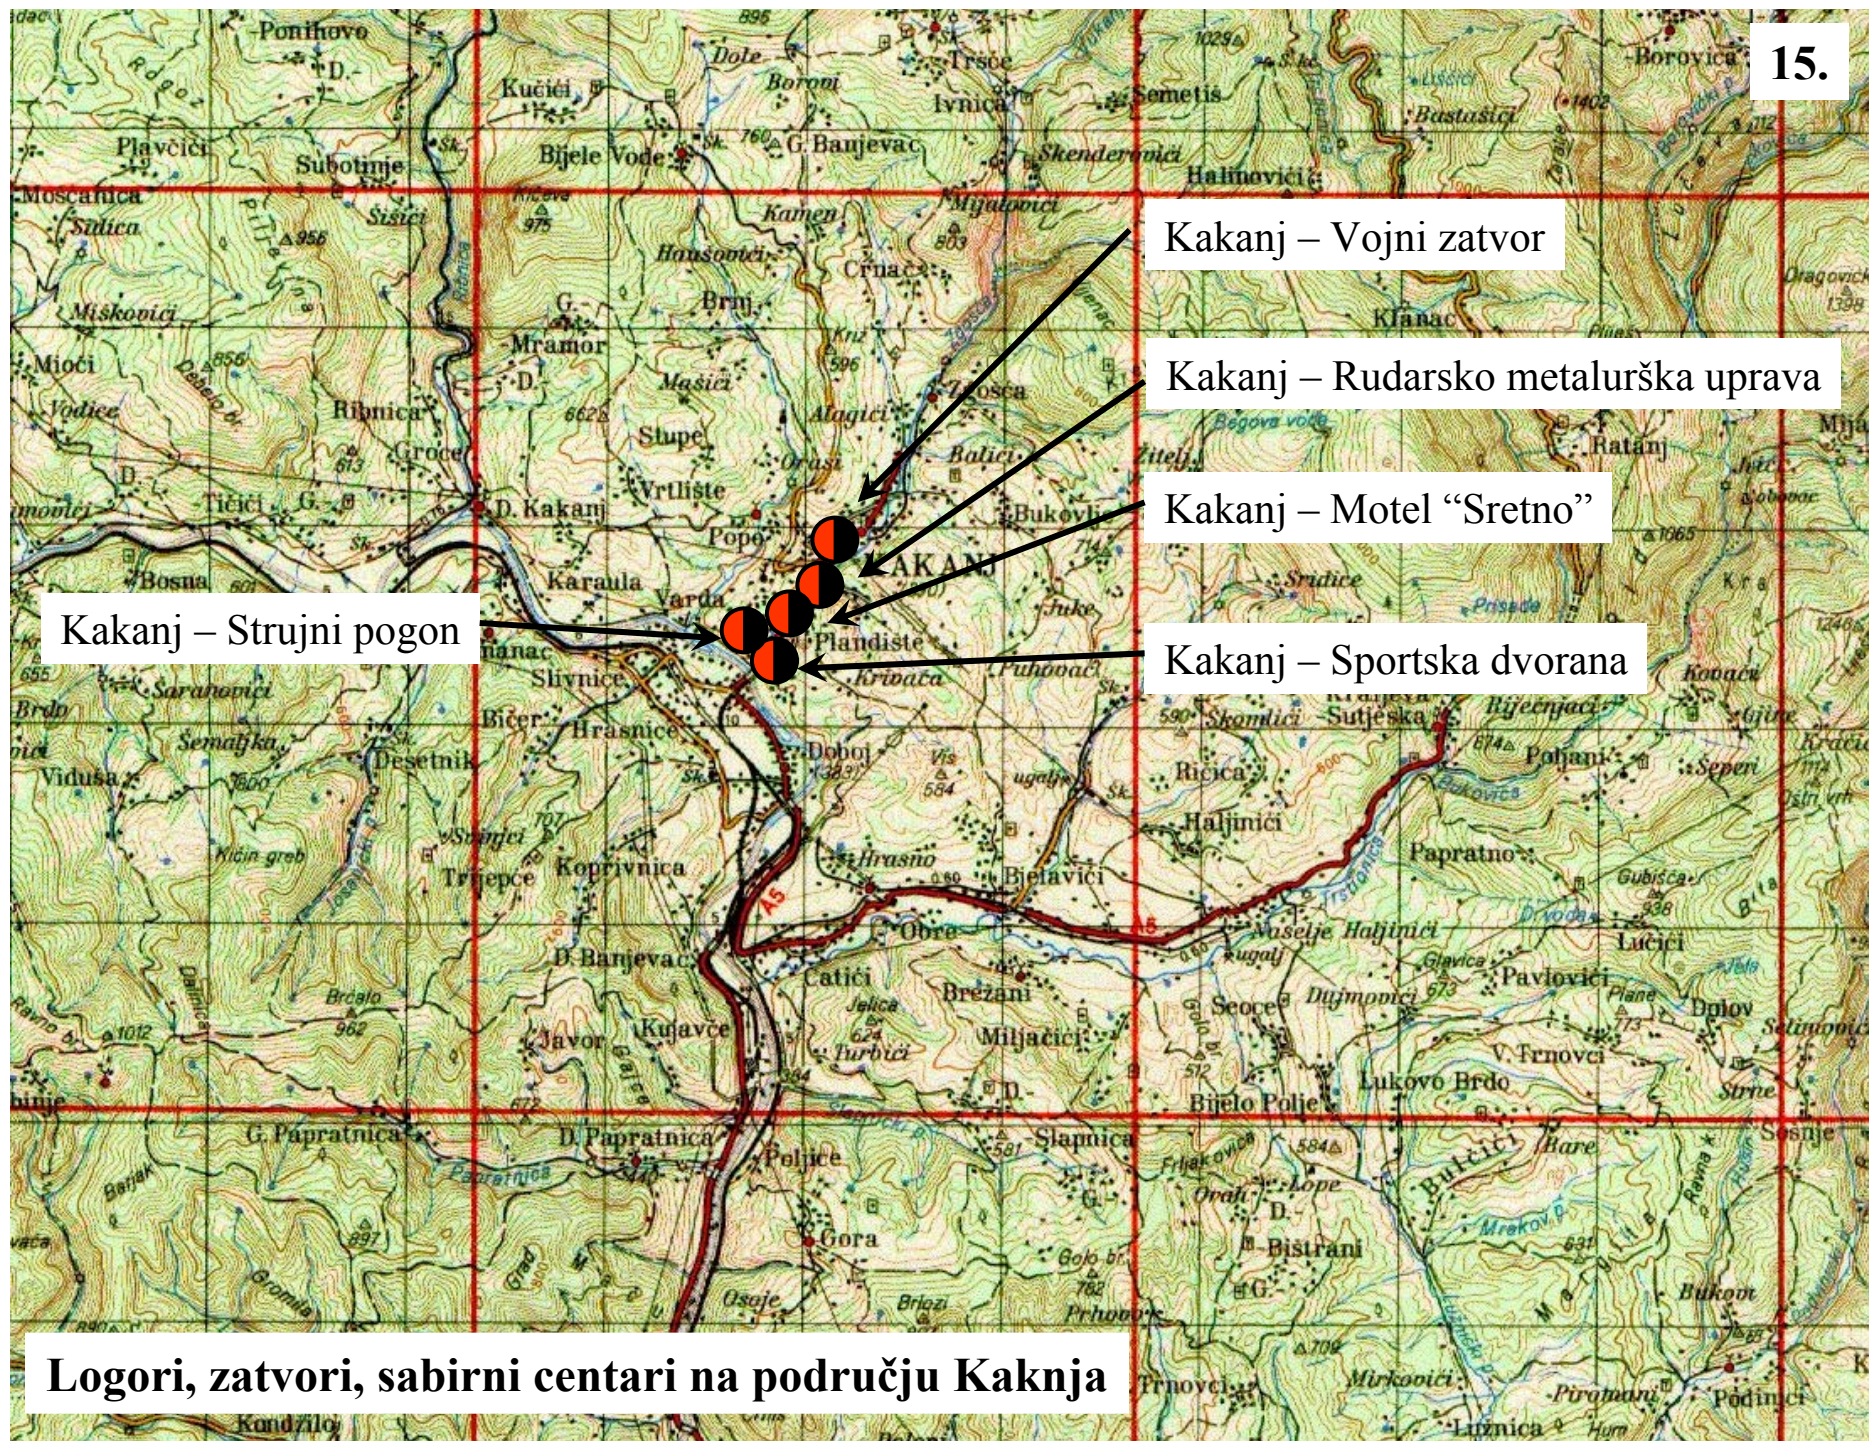

A topographic map of the Fojnica region in Bosnia and Herzegovina. The map shows contour lines, rivers, and various settlements. Two red circles with black outlines are placed on the map, with black arrows pointing from text boxes to them. The first circle is located near the town of Fojnica, and the second is slightly to the west. The map includes labels for numerous locations such as Staro Selo, Turkovci, Kulsura, Cemernica, Grabovik, and Fojnica. The M4 highway is also visible.

Osnovna škola
"Ostružnica"

Fojnica – Osnovna škola
"Kata Govorušić"

Logori, zatvori, sabirni centari na području Fojnice

Logor, zatvor, sabirni centar na području Busovače

Vareš - SŠC

Vareš- Zatvor

Vareš - Autotransport

Logori, zatvori, sabirni centari na području Vareša

Logor, zatvor, sabirni centar na području Tuzle

s. Pajić Polje

s. Duratbegov Dolac

Gornji Vakuf

s. Pridvorci

Logori, zatvori, sabirni centari na području Gornjeg Vakufa

Breza

Sarajevo

Logori, zatvori, sabirni centari na području Sarajeva

Logori, zatvori, sabirni centari na području Novog Travnika

19.

s. Donja Bačina

Zavidovići

Žepče