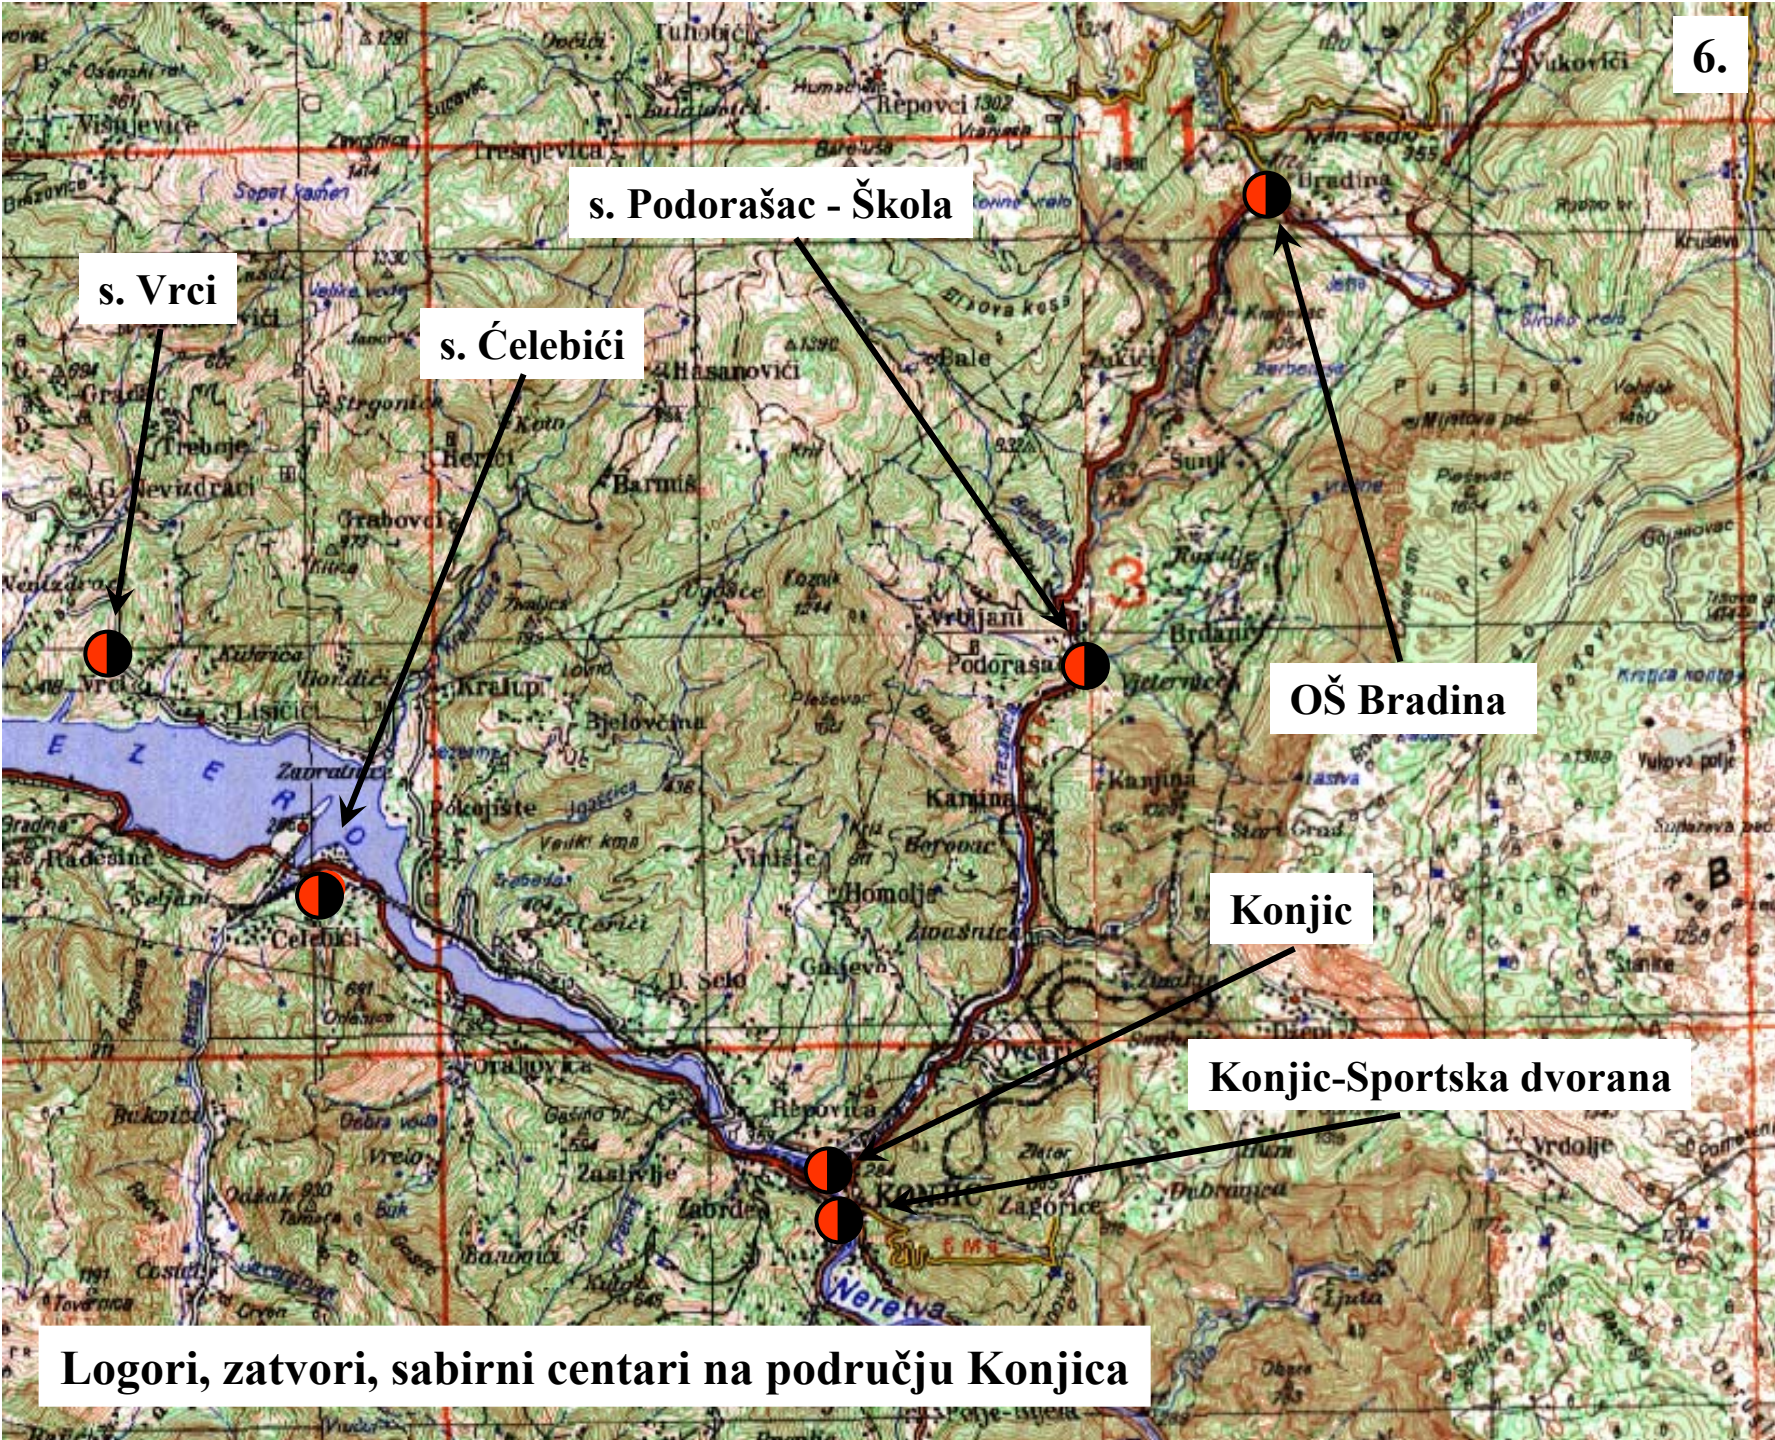

Logor, zatvor, sabirni centar na području Maglaja

Logori, zatvori, sabirni centari na području Zenice

Bilalovac "Plinara"

s. Bilalovac

Logori, zatvori, sabirni centari na području Kiseljaka

s. Miletići

s. Mehurić

s. Orašac

Kuća
Lovre Šimića

“Stari grad”

“Kasarna”

TRAVNIK

s. Ovnak

s. Slimena

Logori, zatvori, sabirni centari na području Travnika

Logori, zatvori, sabirni centari na području Viteza

Logori, zatvori, sabirni centari na području Konjica

Tarčin - OŠ

Tarčin - Silos

Igman

s. Krupi

7.

Logori, zatvori, sabirni centri na področju Tarčina

A topographic map of the Fojnica region in Bosnia and Herzegovina. The map shows contour lines, rivers, and various settlements. Two red circles with black outlines are placed on the map, with black arrows pointing from text boxes to them. The first circle is located near the town of Fojnica, and the second is slightly to the west. The map includes labels for numerous locations such as Staro Selo, Turkovci, Kulsura, Cemernica, Grabovik, and Fojnica. The M4 highway is also visible.