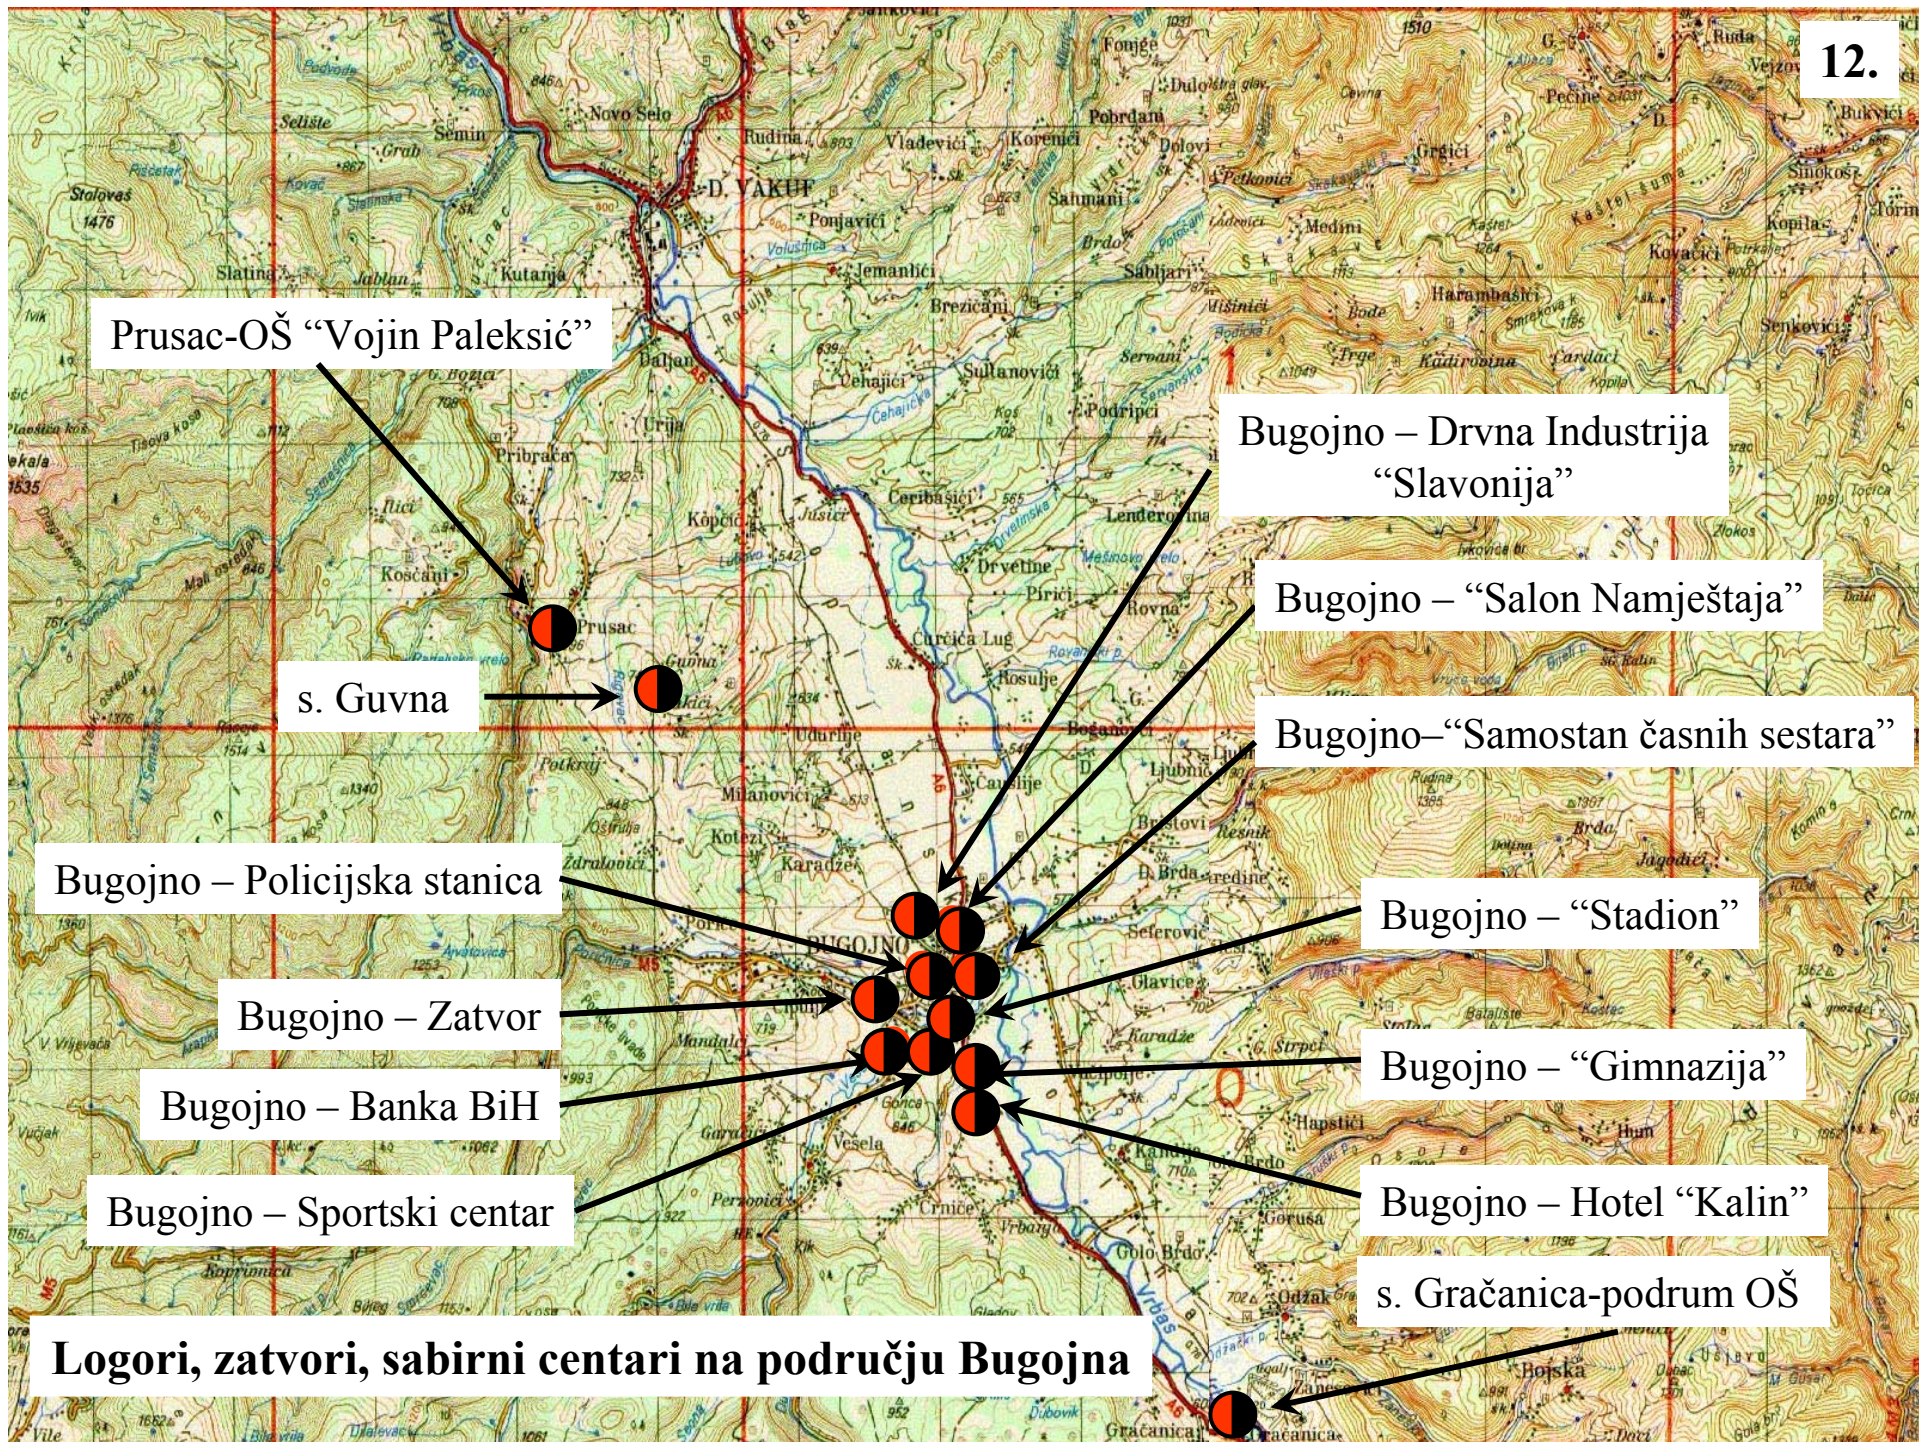

A topographic map of the Fojnica region in Bosnia and Herzegovina. The map shows contour lines, rivers, and various settlements. Two red circles with black outlines are placed on the map, with black arrows pointing from text boxes to them. The first circle is located near the town of Fojnica, and the second is slightly to the west. The map includes labels for numerous locations such as Staro Selo, Turkovci, Kulsura, Cemernica, Grabovik, and Fojnica. The M4 highway is also visible.

Osnovna škola
"Ostružnica"

Fojnica – Osnovna škola
"Kata Govorušić"

Logori, zatvori, sabirni centari na području Fojnice

Logor, zatvor, sabirni centar na području Busovače

Vareš - SŠC

Vareš- Zatvor

Vareš - Autotransport

Logori, zatvori, sabirni centari na području Vareša

Logor, zatvor, sabirni centar na području Tuzle

s. Pajić Polje

s. Duratbegov Dolac

Gornji Vakuf

s. Pridvorci

Logori, zatvori, sabirni centari na području Gornjeg Vakufa

Breza

Sarajevo

Logori, zatvori, sabirni centari na području Sarajeva

Logori, zatvori, sabirni centari na području Novog Travnika

19.

s. Donja Bačina

Zavidovići

Žepče