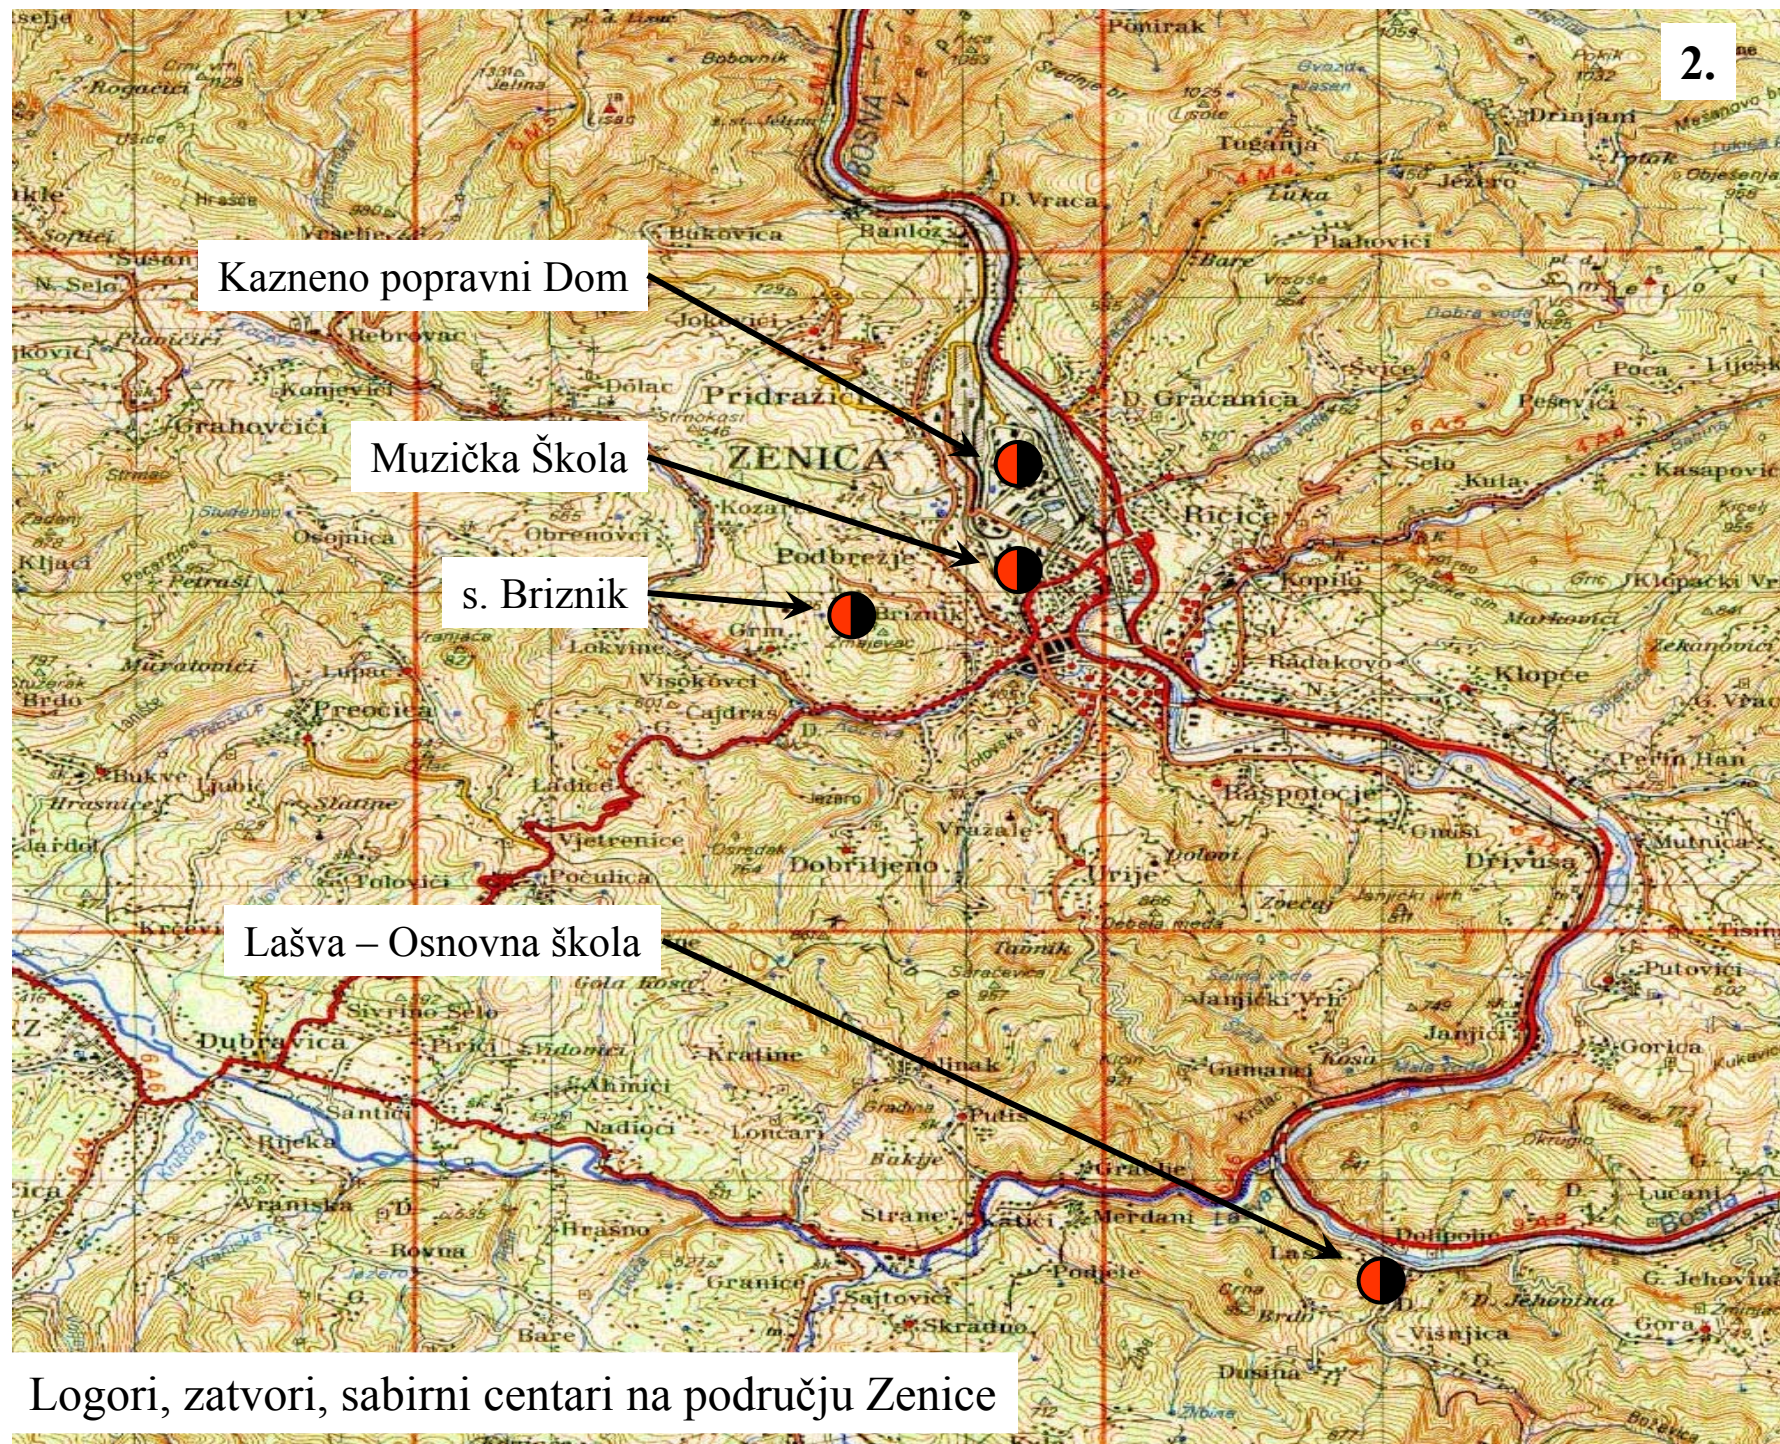

Logor, zatvor, sabirni centar na području Maglaja

Logori, zatvori, sabirni centari na području Zenice

Bilalovac "Plinara"

s. Bilalovac

Logori, zatvori, sabirni centari na području Kiseljaka

s. Miletići

s. Mehurić

A topographic map of the Fojnica region in Bosnia and Herzegovina. The map shows contour lines, rivers, and various settlements. Two red circles with black outlines are placed on the map, with black arrows pointing from text boxes to them. The first circle is located near the town of Fojnica, and the second is slightly to the west. The map includes labels for numerous locations such as Staro Selo, Turkovci, Kulsura, Cemernica, Grabovik, and Fojnica. The M4 highway is also visible.

Logori, zatvori, sabirni centari na području Vareša

Logor, zatvor, sabirni centar na području Tuzle

s. Pajić Polje

s. Duratbegov Dolac

Gornji Vakuf

s. Pridvorci

Logori, zatvori, sabirni centari na području Gornjeg Vakufa

Breza

Sarajevo

Logori, zatvori, sabirni centari na području Sarajeva

Logori, zatvori, sabirni centari na području Novog Travnika

19.

s. Donja Bačina

Zavidovići

Žepče